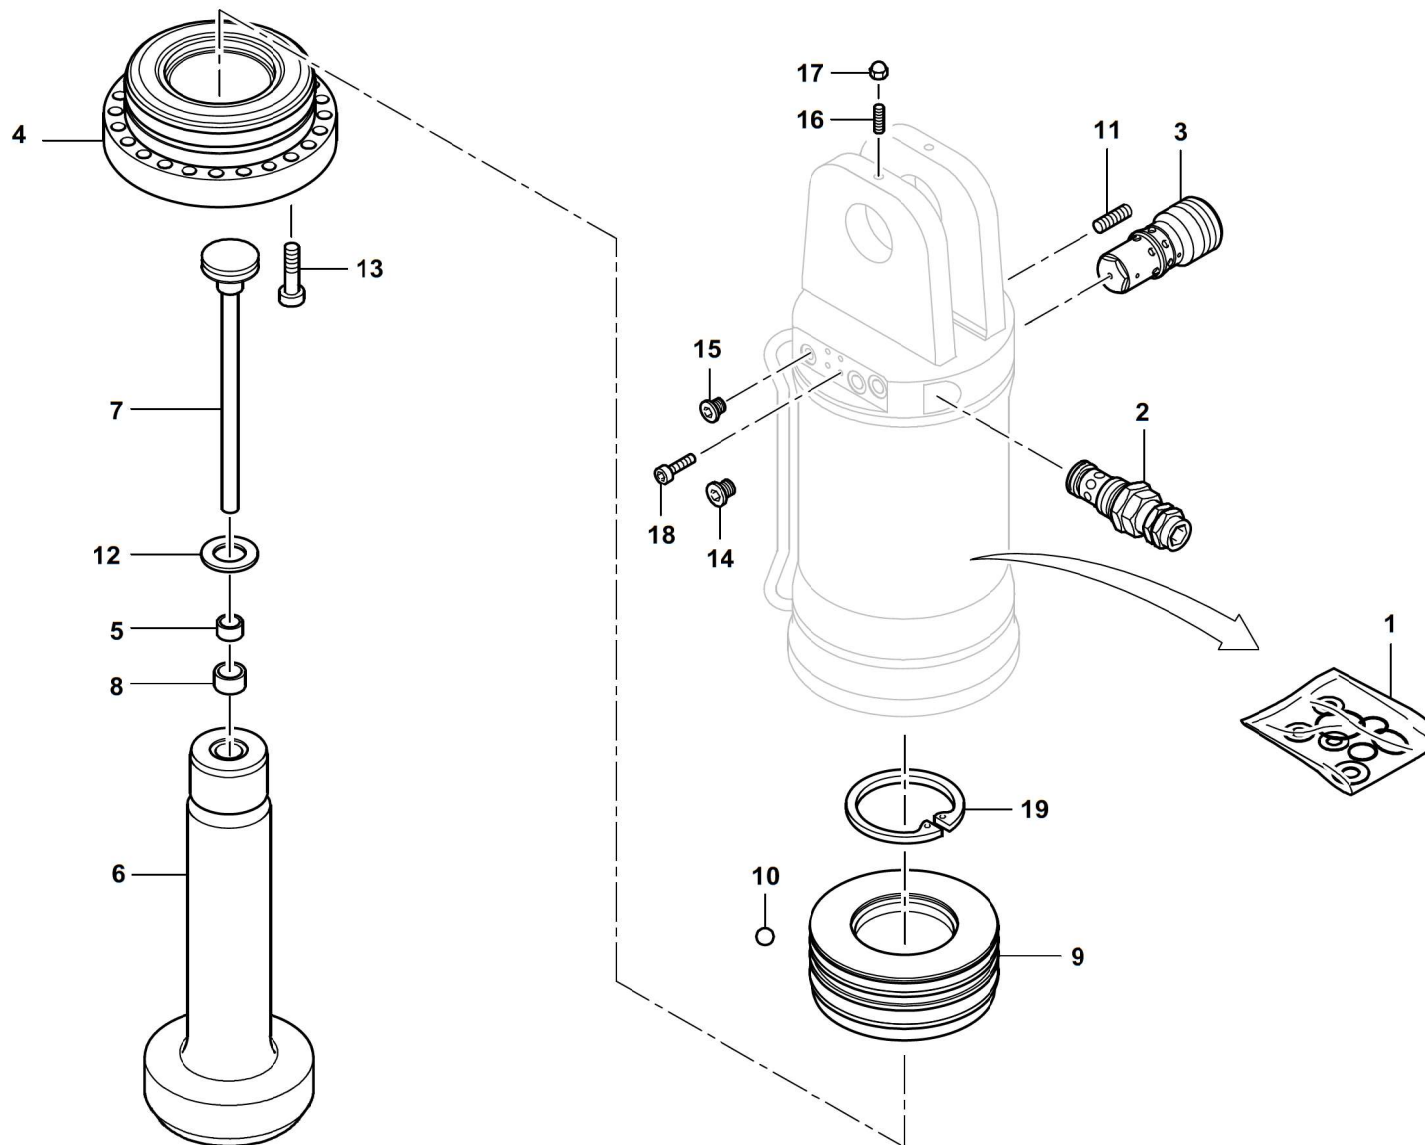

GROVE

GEGENGEWICHTSZYLINDER
COUNTER WEIGHT CYLINDER

BILDТАFEL
PICTORIAL DISPLAY

GMK 6300
BE 650
G 216

08.13

3136231-ETL B

1/1

3136231-B-BL01-0813-0000